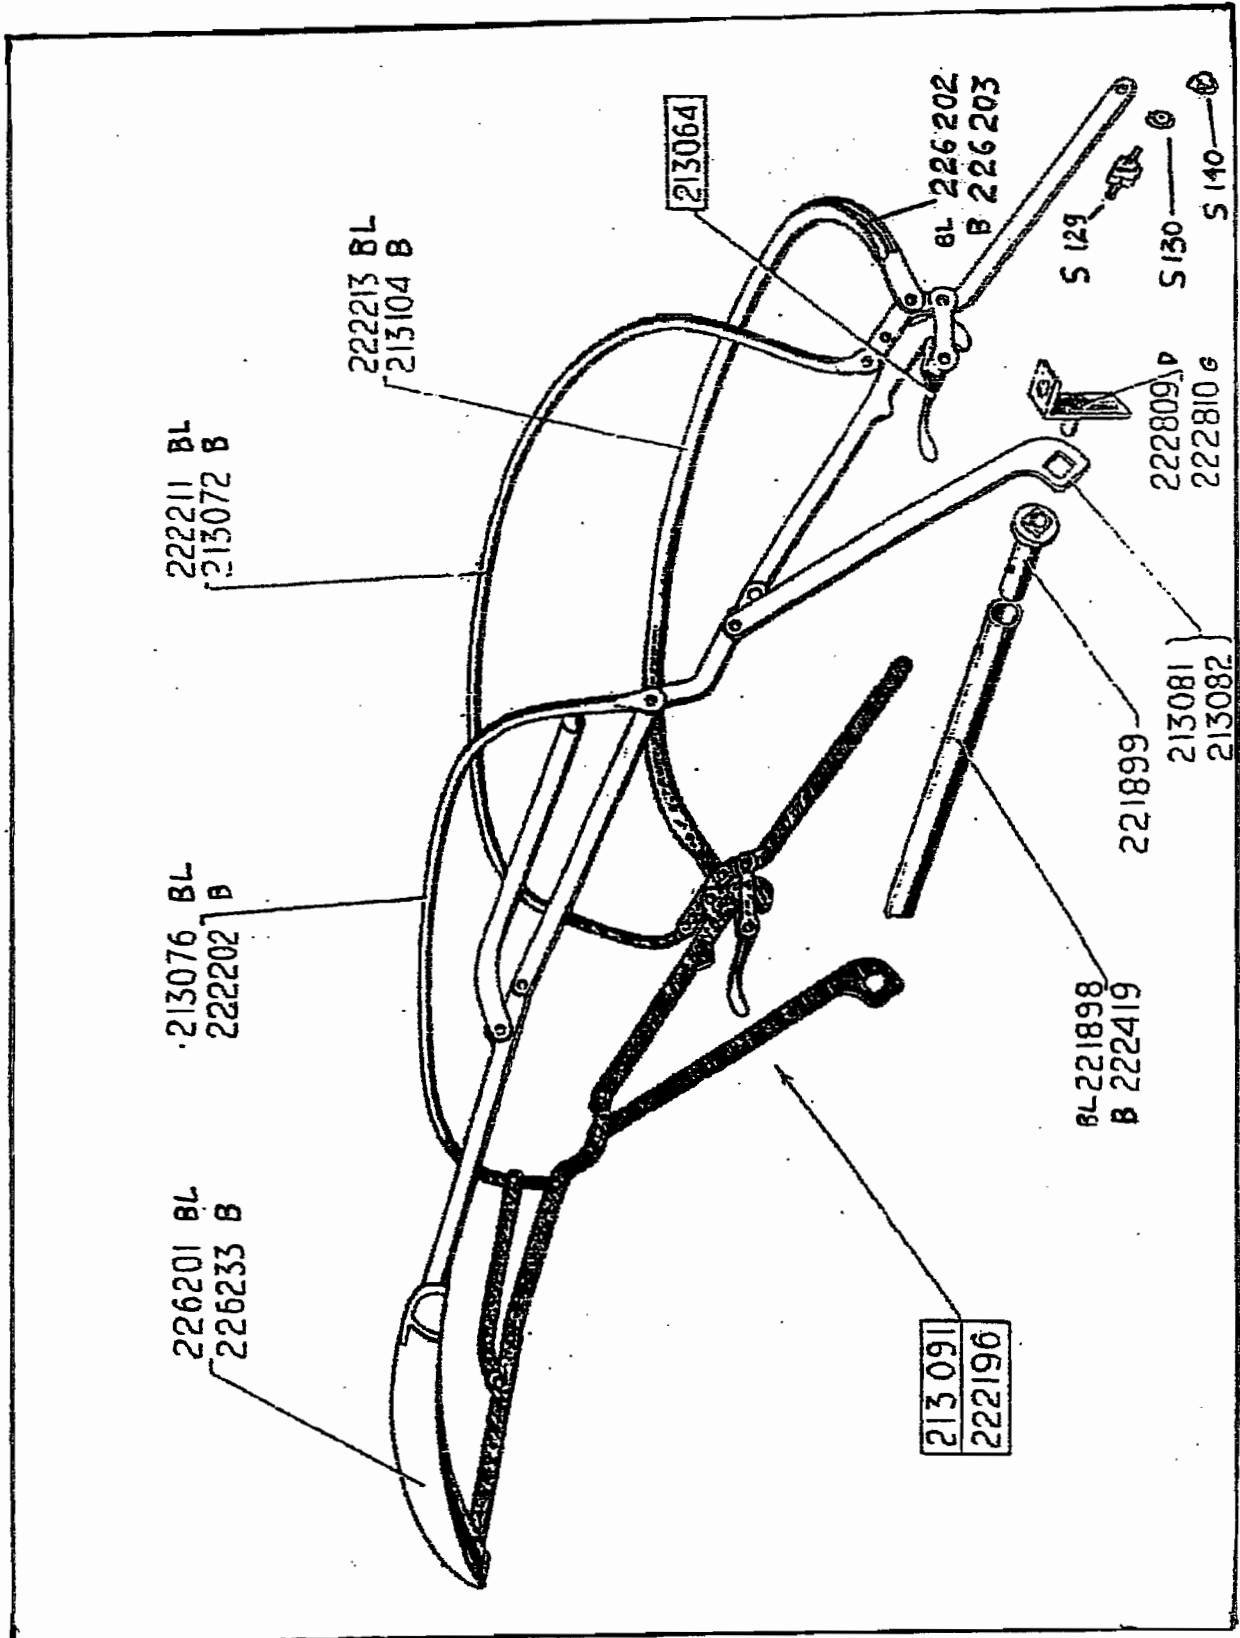

CAPOTAGE 7, 11BL ET 11B

CAPOTAGE 7, 11BL ET11B

REF	DESIGNATION	H.T	TTC
226201	Bois avant arceaux BL	140,38 €	167,89 €
226233	Bois avant arceaux B	143,28 €	171,36 €
222809	Ancrage avant arceaux D	*	*
222810	Ancrage avant arceaux G	*	*
221898	Tube de raccordement 11 BL	*	*
222419	Tube de raccordement 11 B	*	*
221899	Insert pour pivotant	*	*
213091	Ensemble compas D BL	*	*
222196	Ensemble compas G BL	*	*
213081	Ensemble compas D BL	*	*
213082	Ensemble compas G B	*	*
213064	Manette verrouillage arrière	*	*
213076	Arceaux avant 11 BL	*	*
222202	Arceaux avant 11 B	*	*
222211	Arceaux intermédiaire BL	*	*
213072	Arceaux intermédiaire B	*	*
222213	Arceaux arrière BL	*	*
213104	Arceaux arrière B		
226202	Bois d'arceaux arrière BL	138,65 €	165,83 €
226203	Bois d'arceaux arrière B	138,65 €	165,83 €
S129	Ancrage fixation arrière	18,82 €	22,51 €
S130	Rondelle (unité)	0,08 €	0,10 €
S140	Ecroux (unité)	0,21 €	0,25 €
111110	Jeu d'arceaux complet 11 BL	731,32 €	874,66 €
111111	Jeu d'arceaux complet 11 B	761,92 €	911,26 €
MO	Assemblage des arceaux (près pour pose)	105,00 €	125,58 €